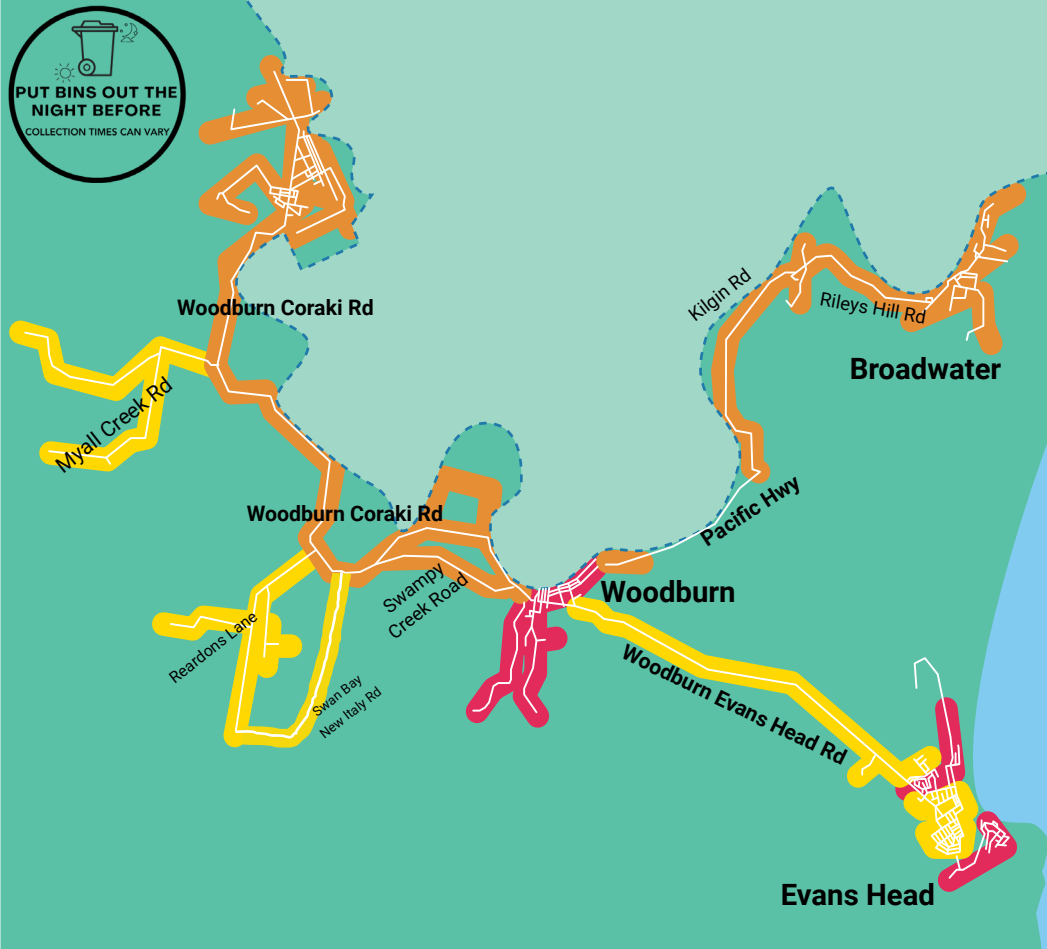

## Casino and Surrounds

- Monday
- Tuesday
- Wednesday
- Thursday
- Friday
- Train Line
- Main Roads

### MAY 2024

Su	Mo	Tu	We	Th	Fr	Sa
			1	2	3	4
5	6	7	8	9	10	11
12	13	14	15	16	17	18
19	20	21	22	23	24	25
26	27	28	29	30	31	

### JUNE 2024

Su	Mo	Tu	We	Th	Fr	Sa
						1
2	3	4	5	6	7	8
9	10	11	12	13	14	15
16	17	18	19	20	21	22
23	24	25	26	27	28	29
30						

## Mid Richmond and Surrounds

- Monday
- Thursday
- Friday
- LGA Boundary